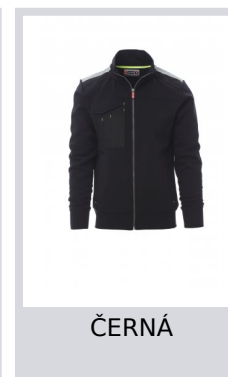

WORK 2.0

001382-0001

Pánská mikina, plastový celozip SBS s kovovým jezdcem „semi-auto lock“, dvě kapsy na zip, víceúčelová kapsa na hrudi se skrytým pouzdrům na jmenovku a uzavírací klopou LOCK SYSTEM, reflexní pruhy na ramenou, manžety a pas s elastickým žebrovaním, dvojitě prošití na límci, rukávech a v pase, límeček vyztužen páskou. Vodoodpudivé ošetření tkaniny.

ČERVENÁ

NÁMOŘNICKÁ MODRÁ

KRÁLOVSKÁ MODRÁ

KOUŘOVÁ

ČERNÁ

Návod na praní

Certifikace

Průvodce Velikostmi