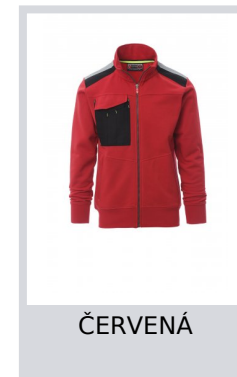

WORK 2.0

001382-0001

Pánská mikina, plastový celozip SBS s kovovým jezdcem „semi-auto lock“, dvě kapsy na zip, víceúčelová kapsa na hrudi se skrytým pouzdrům na jmenovku a uzavírací klopou LOCK SYSTEM, reflexní pruhy na ramenou, manžety a pas s elastickým žebrovaním, dvojitě prošití na límci, rukávech a v pase, límeček vyztužen páskou. Vodoodpudivé ošetření tkaniny.

Složení: 70% BAVLNA + 30% POLYESTER

Vzhled: KARTÁČOVANÝ FLÍS

Hmotnost: 300 GR/MQ

Velikosti:

Obal: 1/20

VYROBENO: VYROBENO V PAKISTÁNU

HS CODE: 61102091

Barvy