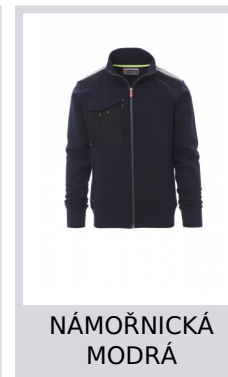

WORK 2.0

001382-0001

Pánská mikina, plastový celozip SBS s kovovým jezdcem „semi-auto lock“, dvě kapsy na zip, víceúčelová kapsa na hrudi se skrytým pouzdrům na jmenovku a uzavírací klopou LOCK SYSTEM, reflexní pruhy na ramenou, manžety a pas s elastickým žebrovaním, dvojitě prošití na límci, rukávech a v pase, límeček vyztužen páskou. Vodoodpudivé ošetření tkaniny.

Složení: 70% BAVLNA + 30% POLYESTER

Vzhled: KARTÁČOVANÝ FLÍS

Hmotnost: 300 GR/MQ

Velikosti:

Obal: 1/20

VYROBENO: VYROBENO V PAKISTÁNU

HS CODE: 61102091

Barvy

Návod na praní

Certifikace

Průvodce Velikostmi

International Sizes	XXS		XS		S		M		L		XL		XXL		3XL		4XL		5XL	
IT - DE	36	38	40	42	44	46	48	50	52	54	56	58	60	62	64	66	68	70	72	74
FR - ES	32	34	36	38	40	42	44	46	48	50	52	54	56	58	60	62	64	66	68	70
UK Top	29	30	31	33	34	36	38	39	41	42	44	46	47	48	50	52	53	55	56	58
UK Trousers	25	27	28	29	30	32	33	34	36	38	40	41	43	45	46	48	49	51	52	54
(G) - cm	37	37	38	38	39	39	40	40	41	41	42,5	42,5	44	44	45	45	46	46	47	47
(G) - in	14½	14½	15	15	15½	15½	15¾	15¾	16	16	16¾	16¾	17¼	17¼	17¾	17¾	18	18	18½	18½
(A) - cm	72	76	80	84	88	92	96	100	104	108	112	116	120	124	128	132	136	140	144	148
(A) - in	28	30	31	33	34	36	38	39	41	42	44	46	47	48	50	52	53	55	56	58
(B) - cm	64	68	72	74	76	80	84	88	92	96	100	104	108	112	116	120	124	128	132	136
(B) - in	25	27	28	29	30	32	33	34	36	38	40	41	43	45	46	48	49	51	52	54
(C) - cm	80	84	88	90	92	96	100	104	108	112	116	120	124	128	132	136	140	144	148	152
(C) - in	31	33	34	35	36	38	39	41	42	44	46	47	49	50	52	53	55	56	58	59
(D) - cm	82	82	84	84	85	85	86	86	87	87	88	88	88	88	88	88	89	89	89	89
(D) - in	32	32	33	33	33	33	33	33	34	34	34	34	34	34	34	34	35	35	35	35
(E) - cm					170/181				175/187				175/189							
(E) - in					67/71				69/73				69/75