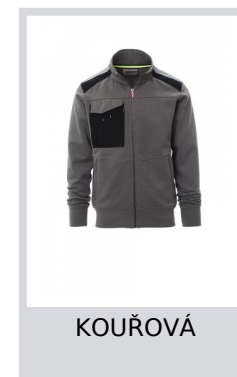

ČERVENÁ

KOUŘOVÁ