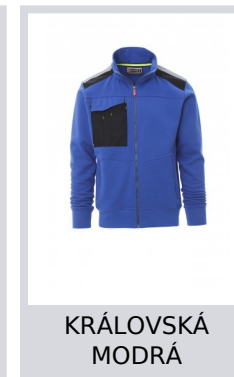

KRÁLOVSKÁ MODRÁ