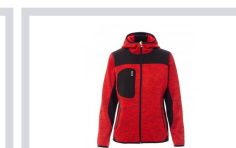

ČERVENÁ/ČERNÁ-FLUO ŽLUTÁ