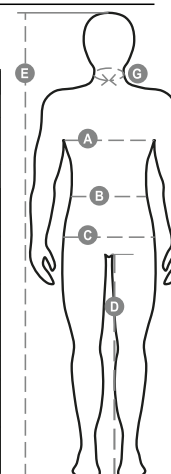

STAR

001326-0049

Prošívaná vesta s tvarovanými zády a prošívaným vnitřkem, podšívka s vysokou hustotou, flísový vnitřek límce. Dvě velké vnější kapsy na zip, jedna kapsa na hrudi na mobilní telefon a jedna vnitřní kapsa.

Složení: 100% POLYESTER

Vzhled: PONZÉ PVC 210T

Hmotnost: 180 GR/MQ

Velikosti:

Obal: 1/10

VYROBENO: VYROBENO V ČINĚ

HS CODE: 62014010

Barvy

Návod na praní

Certifikace

Průvodce Velikostmi

International Sizes	XXS		XS		S		M		L		XL		XXL		3XL		4XL		5XL	
IT - DE	36	38	40	42	44	46	48	50	52	54	56	58	60	62	64	66	68	70	72	74
FR - ES	32	34	36	38	40	42	44	46	48	50	52	54	56	58	60	62	64	66	68	70
UK Top	29	30	31	33	34	36	38	39	41	42	44	46	47	48	50	52	53	55	56	58
UK Trousers	25	27	28	29	30	32	33	34	36	38	40	41	43	45	46	48	49	51	52	54
(G) - cm	37	37	38	38	39	39	40	40	41	41	42,5	42,5	44	44	45	45	46	46	47	47
(G) - in	14½	14½	15	15	15½	15½	15¾	15¾	16	16	16¾	16¾	17¼	17¼	17¾	17¾	18	18	18½	18½
(A) - cm	72	76	80	84	88	92	96	100	104	108	112	116	120	124	128	132	136	140	144	148
(A) - in	28	30	31	33	34	36	38	39	41	42	44	46	47	48	50	52	53	55	56	58
(B) - cm	64	68	72	74	76	80	84	88	92	96	100	104	108	112	116	120	124	128	132	136
(B) - in	25	27	28	29	30	32	33	34	36	38	40	41	43	45	46	48	49	51	52	54
(C) - cm	80	84	88	90	92	96	100	104	108	112	116	120	124	128	132	136	140	144	148	152
(C) - in	31	33	34	35	36	38	39	41	42	44	46	47	49	50	52	53	55	56	58	59
(D) - cm	82	82	84	84	85	85	86	86	87	87	88	88	88	88	88	88	89	89	89	89
(D) - in	32	32	33	33	33	33	33	33	34	34	34	34	34	34	34	34	35	35	35	35
(E) - cm	170/181				175/187				175/189											
(E) - in	67/71				69/73				69/75											