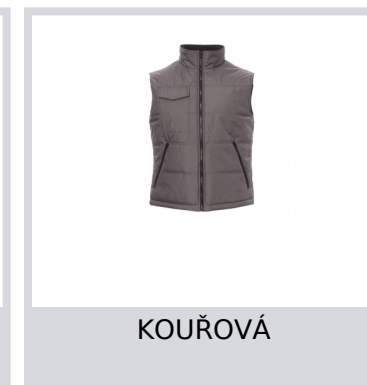

STAR

001326-0049

Prošívaná vesta s tvarovanými zády a prošívaným vnitřkem, podšívka s vysokou hustotou, flísový vnitřek límce. Dvě velké vnější kapsy na zip, jedna kapsa na hrudi na mobilní telefon a jedna vnitřní kapsa.

Složení: 100% POLYESTER

Vzhled: PONZÉ PVC 210T

Hmotnost: 180 GR/MQ

Velikosti:

Obal: 1/10

VYROBENO: VYROBENO V ČINĚ

HS CODE: 62014010

Barvy