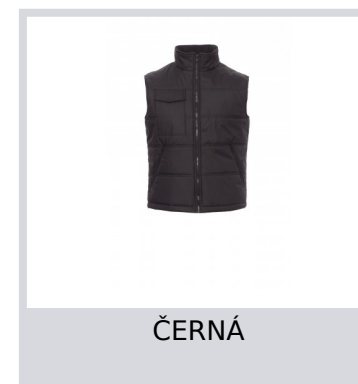

STAR

001326-0049

Prošívaná vesta s tvarovanými zády a prošívaným vnitřkem, podšívka s vysokou hustotou, flísový vnitřek límce. Dvě velké vnější kapsy na zip, jedna kapsa na hrudi na mobilní telefon a jedna vnitřní kapsa.

Složení: 100% POLYESTER

Vzhled: PONZÉ PVC 210T

Hmotnost: 180 GR/MQ

Velikosti:

Obal: 1/10

VYROBENO: VYROBENO V ČINĚ

HS CODE: 62014010

Barvy