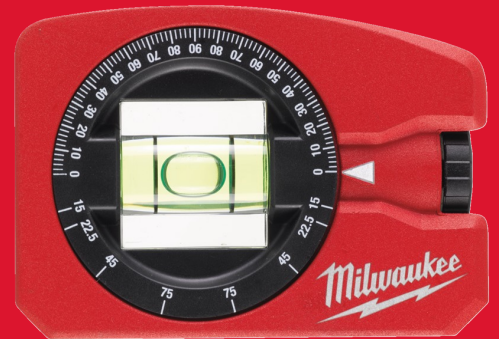

# Pocket level

## VODOVÁHA POCKET - NASTAVITELNÝ ÚHEL

- 360° nastavitelná vodováha pro odečítání úhlů.
- Zamykatelný mechanismus pro opakovatelné použití.
- Zesílené magnety ze vzácných zemin pro maximum přídržné síly.
- Optimalizovaná V-drážka pro stabilitu na zaoblených plochách nebo trubkách.
- Vyfrézovaná hrana zajišťuje přesnost.
- Kompaktní velikost pro všechna pracoviště.