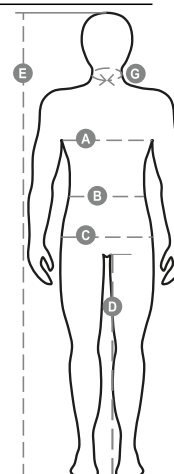

POCKET

000187-0054

Letní vesta, zip, systém předních víceúčelových kapes, kapsa v levé horní části s oboustranným pouzdem na jmenovku a reflexním doplňkem, reflexní lemování na ramenou a na zádech, velká lovecká kapsa na zádech. Vnitřek: zátěr dry-tech v kontrastní barvě, rozepnutá pro snadnější potisk a vyšívání.

Složení: 80% POLYESTER + 20% BAVLNA

Vzhled: KEPR BAVLNA/POLYESTER

Hmotnost: 190 GR/MQ

Velikosti:

Obal: 1/20

VYROBENO: VYROBENO V ČINĚ

HS CODE: 62113390

Barvy

Návod na praní

Certifikace

Průvodce Velikostmi

International Sizes	XXS		XS		S		M		L		XL		XXL		3XL		4XL		5XL	
IT - DE	36	38	40	42	44	46	48	50	52	54	56	58	60	62	64	66	68	70	72	74
FR - ES	32	34	36	38	40	42	44	46	48	50	52	54	56	58	60	62	64	66	68	70
UK Top	29	30	31	33	34	36	38	39	41	42	44	46	47	48	50	52	53	55	56	58
UK Trousers	25	27	28	29	30	32	33	34	36	38	40	41	43	45	46	48	49	51	52	54
(G) - cm	37	37	38	38	39	39	40	40	41	41	42,5	42,5	44	44	45	45	46	46	47	47
(G) - in	14½	14½	15	15	15½	15½	15¾	15¾	16	16	16¾	16¾	17¼	17¼	17¾	17¾	18	18	18½	18½
(A) - cm	72	76	80	84	88	92	96	100	104	108	112	116	120	124	128	132	136	140	144	148
(A) - in	28	30	31	33	34	36	38	39	41	42	44	46	47	48	50	52	53	55	56	58
(B) - cm	64	68	72	74	76	80	84	88	92	96	100	104	108	112	116	120	124	128	132	136
(B) - in	25	27	28	29	30	32	33	34	36	38	40	41	43	45	46	48	49	51	52	54
(C) - cm	80	84	88	90	92	96	100	104	108	112	116	120	124	128	132	136	140	144	148	152
(C) - in	31	33	34	35	36	38	39	41	42	44	46	47	49	50	52	53	55	56	58	59
(D) - cm	82	82	84	84	85	85	86	86	87	87	88	88	88	88	88	88	89	89	89	89
(D) - in	32	32	33	33	33	33	33	33	34	34	34	34	34	34	34	34	35	35	35	35
(E) - cm	170/181				175/187				175/189											
(E) - in	67/71				69/73				69/75											