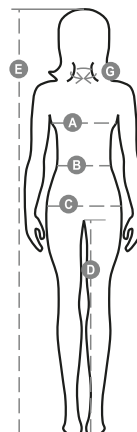

PINETA LADY

000890-0033

Dámské vyštíhlené tričko s dlouhým rukávem a kulatým výstřihem, 1,5 cm pružný žebrovaný lem ze směsi spandex u krku s vrchním prošíváním na přední straně, dlouhá manžeta, barevně kontrastní vyztužovací páska od ramene k rameni viditelná na límečku, pružné švy, postranní sešití.

Složení: 100% COTONE

Vzhled: ZERZEJ

Hmotnost: 165 GR/MQ

Velikosti:

Obal: 5/50

VYROBENO: VYROBENO V BANGLADÉŠI

HS CODE: 61091000

Barvy

Průvodce Velikostmi

International Sizes	XS		S		M		L		XL		XXL		3XL	
IT	34	36	38	40	42	44	46	48	50	52	54	56	58	60
FR - ES	30	32	34	36	38	40	42	44	46	48	50	52	54	56
DE	28	30	32	34	36	38	40	42	44	46	48	50	52	54
UK	2	4	6	8	10	12	14	16	18	20	22	24	26	28
(G) - cm	36	36	37	37	38,5	38,5	39,5	39,5	41	41	42	42	43	43
(G) - in	14	14	14½	14½	15	15	15½	15½	16	16	16½	16½	17	17
(A) - cm	72	76	80	84	88	92	96	100	104	108	112	116	120	124
(A) - in	28	30	31	33	35	36	37	39	41	42	44	45	47	48
(B) - cm	54	58	62	66	70	74	76	80	84	88	92	96	100	104
(B) - in	21	23	24	26	27	29	30	31	33	35	36	38	39	41
(C) - cm	80	84	88	92	96	100	104	108	112	116	120	124	128	132
(C) - in	31	33	35	36	38	39	41	42	44	45	47	48	50	51
(D) - cm	81	81	82	82	82	82	83	83	84	84	84	84	85	85
(D) - in	32	32	32	32	32	32	32	32	33	33	33	33	34	34
(E) - cm	160/175						168/185							
(E) - in	63/69						66/73							