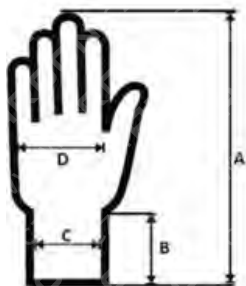

JEDNOTKA

pár

BALENÍ

Jednotek v kartonu
Jednotek v sáčku
Maloobchodní balení

240 párů
12 párů
N/A

ROZMĚRY

Karton V x Š x H (cm)
Karton (cbm)

	5	6	7	8	9	10	11	12
Karton V x Š x H (cm)	-	52x25x32	52x25x32	52x25x32	52x25x32	52x25x32	52x25x32	-
Karton (cbm)	-	0,0416	0,0416	0,0416	0,0416	0,0416	0,0416	-

HMOTNOST

Karton (kg)
Jednotka (g)

	5	6	7	8	9	10	11	12
Karton (kg)	-	5,10	5,30	5,50	5,70	5,80	6,00	-
Jednotka (g)	-	21,0	22,0	23,0	23,5	24,0	25,0	-

Velikostní tabulka (cm)

	5	6	7	8	9	10	11	12
Celková délka (A)	-	21,5	22,0	22,5	23,0	24,0	25,0	-
Délka lemu (B)	-	7,00	7,00	7,00	7,50	8,00	8,50	-
Šířka lemu (C)	-	6,80	7,00	7,20	7,50	8,00	8,50	-
Šířka dlaně (D)	-	8,50	8,80	9,00	9,20	9,50	9,80	-