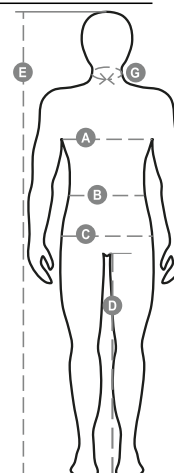

# LEADER

001457-0439

Pánská mikina s vysokou viditelností, s kapucí a s reflexními pruhy, s plastovým celozipem SBS s kovovým jezdcem s aretací autolock, manžety a pas s elastickým žebrováním, dvě přední kapsy se skrytým zipem, jedna víceúčelová kapsa na hrudi s kroužkem na jmenovku a uzavírací klapka LOCK SYSTEM.

**Složení:** 100% POLYESTER

**Vzhled:** GÁZOVINA

**Hmotnost:** 300 GR/MQ

**Velikosti:**

**Obal:** 1/10

**VYROBENO:** VYROBENO V ČINĚ

**HS CODE:** 61103010

## Průvodce Velikostmi

International Sizes	XXS		XS		S		M		L		XL		XXL		3XL		4XL		5XL	
IT - DE	36	38	40	42	44	46	48	50	52	54	56	58	60	62	64	66	68	70	72	74
FR - ES	32	34	36	38	40	42	44	46	48	50	52	54	56	58	60	62	64	66	68	70
UK Top	29	30	31	33	34	36	38	39	41	42	44	46	47	48	50	52	53	55	56	58
UK Trousers	25	27	28	29	30	32	33	34	36	38	40	41	43	45	46	48	49	51	52	54
<b>(G) - cm</b>	37	37	38	38	39	39	40	40	41	41	42,5	42,5	44	44	45	45	46	46	47	47
<b>(G) - in</b>	14½	14½	15	15	15½	15½	15¾	15¾	16	16	16¾	16¾	17¼	17¼	17¾	17¾	18	18	18½	18½
<b>(A) - cm</b>	72	76	80	84	88	92	96	100	104	108	112	116	120	124	128	132	136	140	144	148
<b>(A) - in</b>	28	30	31	33	34	36	38	39	41	42	44	46	47	48	50	52	53	55	56	58
<b>(B) - cm</b>	64	68	72	74	76	80	84	88	92	96	100	104	108	112	116	120	124	128	132	136
<b>(B) - in</b>	25	27	28	29	30	32	33	34	36	38	40	41	43	45	46	48	49	51	52	54
<b>(C) - cm</b>	80	84	88	90	92	96	100	104	108	112	116	120	124	128	132	136	140	144	148	152
<b>(C) - in</b>	31	33	34	35	36	38	39	41	42	44	46	47	49	50	52	53	55	56	58	59
<b>(D) - cm</b>	82	82	84	84	85	85	86	86	87	87	88	88	88	88	88	88	89	89	89	89
<b>(D) - in</b>	32	32	33	33	33	33	33	33	34	34	34	34	34	34	34	34	35	35	35	35
<b>(E) - cm</b>	170/181				175/187				175/189											
<b>(E) - in</b>	67/71				69/73				69/75											