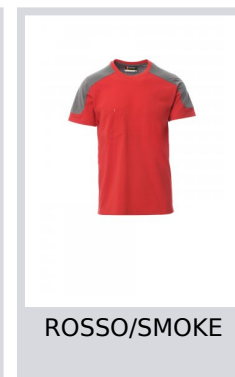

CORPORATE

001464-0438

Tričko dvoubarevné, kapsička na hrudi s očkem na tužku, skryté prošití límečku a postranní vyztužovací páska.

Složení: 60% BAVLNA + 40% POLYESTER

Vzhled: ŽERZEJ

Hmotnost: 165 GR/MQ

Velikosti:

Obal: 5/50

VYROBENO: VYROBENO V PAKISTÁNU

HS CODE: 61091000

Barvy

BIANCO/SMOKE

ROSSO/SMOKE

NÁMOŘNICKÁ MODRÁ/KRÁLOVSKÁ MODRÁ

KRÁLOVSKÁ MODRÁ/NÁMOŘNICKÁ MODRÁ