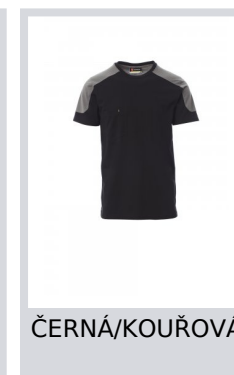

KOUŘOVÁ/ČERNÁ

ČERNÁ/KOUŘOVÁ