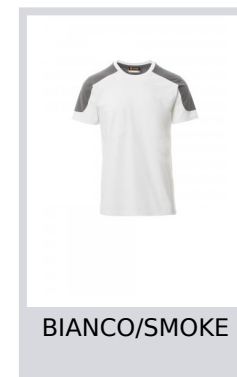

CORPORATE

001464-0438

Tričko dvoubarevné, kapsička na hrudi s očkem na tužku, skryté prošití límečku a postranní vyztužovací páska.

Složení: 60% BAVLNA + 40% POLYESTER

Vzhled: ŽERZEJ

Hmotnost: 165 GR/MQ

Velikosti:

Obal: 5/50

VYROBENO: VYROBENO V PAKISTÁNU

HS CODE: 61091000

Barvy

BIANCO/SMOKE

ROSSO/SMOKE

NÁMOŘNICKÁ MODRÁ/KRÁLOVSKÁ MODRÁ

KRÁLOVSKÁ MODRÁ/NÁMOŘNICKÁ MODRÁ