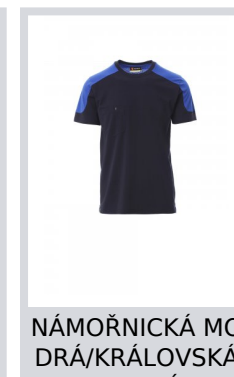

CORPORATE

001464-0438

Tričko dvoubarevné, kapsička na hrudi s očkem na tužku, skryté prošití límečku a postranní vyztužovací páska.

Složení: 60% BAVLNA + 40% POLYESTER

Vzhled: ŽERZEJ

Hmotnost: 165 GR/MQ

Velikosti:

Obal: 5/50

VYROBENO: VYROBENO V PAKISTÁNU

HS CODE: 61091000

Barvy

BIANCO/SMOKE

ROSSO/SMOKE

NÁMOŘNICKÁ MODRÁ/KRÁLOVSKÁ MODRÁ

KRÁLOVSKÁ MODRÁ/NÁMOŘNICKÁ MODRÁ