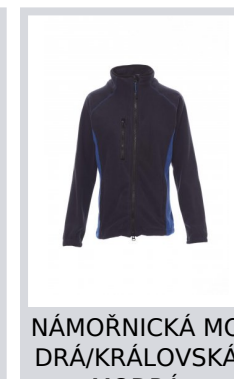

ASPEN+LADY

001005-0069

Dámská dvoubarevná vyštíhlená flísová bunda s 8mm černým plastovým celozipem, raglánové rukávy, stahovací šňůrka v pase, elastické stahovací manžety na zápěstí, dvě kapsy se skrytým zipem, jedna přední kapsa na zip, kontrastní výztuž límečku, zesílené švy.

Složení: 100% POLYESTER

Vzhled: FLÍS 288F

Hmotnost: 280 GR/MQ

Velikosti:

Obal: 1/10

VYROBENO: VYROBENO V ČINĚ

HS CODE: 61103099

Barvy

Návod na praní

Certifikace

Průvodce Velikostmi

International Sizes	XS		S		M		L		XL		XXL		3XL	
IT	34	36	38	40	42	44	46	48	50	52	54	56	58	60
FR - ES	30	32	34	36	38	40	42	44	46	48	50	52	54	56
DE	28	30	32	34	36	38	40	42	44	46	48	50	52	54
UK	2	4	6	8	10	12	14	16	18	20	22	24	26	28
(G) - cm	36	36	37	37	38,5	38,5	39,5	39,5	41	41	42	42	43	43
(G) - in	14	14	14½	14½	15	15	15½	15½	16	16	16½	16½	17	17
(A) - cm	72	76	80	84	88	92	96	100	104	108	112	116	120	124
(A) - in	28	30	31	33	35	36	37	39	41	42	44	45	47	48
(B) - cm	54	58	62	66	70	74	76	80	84	88	92	96	100	104
(B) - in	21	23	24	26	27	29	30	31	33	35	36	38	39	41
(C) - cm	80	84	88	92	96	100	104	108	112	116	120	124	128	132
(C) - in	31	33	35	36	38	39	41	42	44	45	47	48	50	51
(D) - cm	81	81	82	82	82	82	83	83	84	84	84	84	85	85
(D) - in	32	32	32	32	32	32	32	32	33	33	33	33	34	34
(E) - cm	160/175						168/185							
(E) - in	63/69						66/73