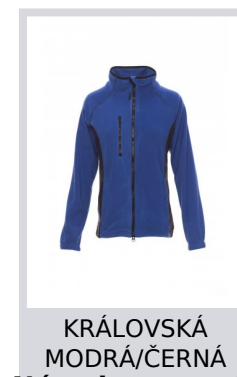

ASPEN+LADY

001005-0069

Dámská dvoubarevná vyštíhlená flísová bunda s 8mm černým plastovým celozipem, raglánové rukávy, stahovací šňůrka v pase, elastické stahovací manžety na zápěstí, dvě kapsy se skrytým zipem, jedna přední kapsa na zip, kontrastní výztuž límečku, zesílené švy.

Složení: 100% POLYESTER

Vzhled: FLÍS 288F

Hmotnost: 280 GR/MQ

Velikosti:

Obal: 1/10

VYROBENO: VYROBENO V ČINĚ

HS CODE: 61103099

Barvy

Návod na praní

Certifikace

Průvodce Velikostmi

International Sizes	XS		S		M		L		XL		XXL		3XL	
IT	34	36	38	40	42	44	46	48	50	52	54	56	58	60
FR - ES	30	32	34	36	38	40	42	44	46	48	50	52	54	56
DE	28	30	32	34	36	38	40	42	44	46	48	50	52	54
UK	2	4	6	8	10	12	14	16	18	20	22	24	26	28
(G) - cm	36	36	37	37	38,5	38,5	39,5	39,5	41	41	42	42	43	43
(G) - in	14	14	14½	14½	15	15	15½	15½	16	16	16½	16½	17	17
(A) - cm	72	76	80	84	88	92	96	100	104	108	112	116	120	124
(A) - in	28	30	31	33	35	36	37	39	41	42	44	45	47	48
(B) - cm	54	58	62	66	70	74	76	80	84	88	92	96	100	104
(B) - in	21	23	24	26	27	29	30	31	33	35	36	38	39	41
(C) - cm	80	84	88	92	96	100	104	108	112	116	120	124	128	132
(C) - in	31	33	35	36	38	39	41	42	44	45	47	48	50	51
(D) - cm	81	81	82	82	82	82	83	83	84	84	84	84	85	85
(D) - in	32	32	32	32	32	32	32	32	33	33	33	33	34	34
(E) - cm	160/175						168/185							
(E) - in	63/69						66/73