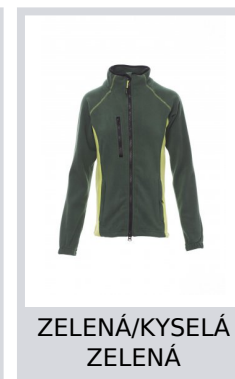

ASPEN+LADY

001005-0069

Dámská dvoubarevná vyštíhlená flísová bunda s 8mm černým plastovým celozipem, raglánové rukávy, stahovací šňůrka v pase, elastické stahovací manžety na zápěstí, dvě kapsy se skrytým zipem, jedna přední kapsa na zip, kontrastní výztuž límečku, zesílené švy.

Složení: 100% POLYESTER

Vzhled: FLÍS 288F

Hmotnost: 280 GR/MQ

Velikosti:

Obal: 1/10

VYROBENO: VYROBENO V ČINĚ

HS CODE: 61103099

Barvy

Návod na praní

Certifikace

Průvodce Velikostmi

International Sizes	XS		S		M		L		XL		XXL		3XL	
IT	34	36	38	40	42	44	46	48	50	52	54	56	58	60
FR - ES	30	32	34	36	38	40	42	44	46	48	50	52	54	56
DE	28	30	32	34	36	38	40	42	44	46	48	50	52	54
UK	2	4	6	8	10	12	14	16	18	20	22	24	26	28
(G) - cm	36	36	37	37	38,5	38,5	39,5	39,5	41	41	42	42	43	43
(G) - in	14	14	14½	14½	15	15	15½	15½	16	16	16½	16½	17	17
(A) - cm	72	76	80	84	88	92	96	100	104	108	112	116	120	124
(A) - in	28	30	31	33	35	36	37	39	41	42	44	45	47	48
(B) - cm	54	58	62	66	70	74	76	80	84	88	92	96	100	104
(B) - in	21	23	24	26	27	29	30	31	33	35	36	38	39	41
(C) - cm	80	84	88	92	96	100	104	108	112	116	120	124	128	132
(C) - in	31	33	35	36	38	39	41	42	44	45	47	48	50	51
(D) - cm	81	81	82	82	82	82	83	83	84	84	84	84	85	85
(D) - in	32	32	32	32	32	32	32	32	33	33	33	33	34	34
(E) - cm	160/175						168/185							
(E) - in	63/69						66/73