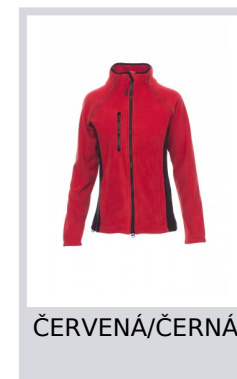

ASPEN+LADY

001005-0069

Dámská dvoubarevná vyštíhlená flísová bunda s 8mm černým plastovým celozipem, raglánové rukávy, stahovací šňůrka v pase, elastické stahovací manžety na zápěstí, dvě kapsy se skrytým zipem, jedna přední kapsa na zip, kontrastní výztuž límečku, zesílené švy.

Složení: 100% POLYESTER

Vzhled: FLÍS 288F

Hmotnost: 280 GR/MQ

Velikosti:

Obal: 1/10

VYROBENO: VYROBENO V ČINĚ

HS CODE: 61103099

Barvy

Návod na praní

Certifikace

Průvodce Velikostmi

International Sizes	XS		S		M		L		XL		XXL		3XL	
IT	34	36	38	40	42	44	46	48	50	52	54	56	58	60
FR - ES	30	32	34	36	38	40	42	44	46	48	50	52	54	56
DE	28	30	32	34	36	38	40	42	44	46	48	50	52	54
UK	2	4	6	8	10	12	14	16	18	20	22	24	26	28
(G) - cm	36	36	37	37	38,5	38,5	39,5	39,5	41	41	42	42	43	43
(G) - in	14	14	14½	14½	15	15	15½	15½	16	16	16½	16½	17	17
(A) - cm	72	76	80	84	88	92	96	100	104	108	112	116	120	124
(A) - in	28	30	31	33	35	36	37	39	41	42	44	45	47	48
(B) - cm	54	58	62	66	70	74	76	80	84	88	92	96	100	104
(B) - in	21	23	24	26	27	29	30	31	33	35	36	38	39	41
(C) - cm	80	84	88	92	96	100	104	108	112	116	120	124	128	132
(C) - in	31	33	35	36	38	39	41	42	44	45	47	48	50	51
(D) - cm	81	81	82	82	82	82	83	83	84	84	84	84	85	85
(D) - in	32	32	32	32	32	32	32	32	33	33	33	33	34	34
(E) - cm	160/175						168/185							
(E) - in	63/69						66/73