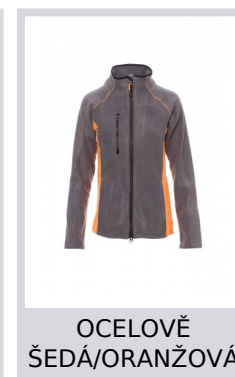

ASPEN+LADY

001005-0069

Dámská dvoubarevná vyštíhlená flísová bunda s 8mm černým plastovým celozipem, raglánové rukávy, stahovací šňůrka v pase, elastické stahovací manžety na zápěstí, dvě kapsy se skrytým zipem, jedna přední kapsa na zip, kontrastní výztuž límečku, zesílené švy.

Složení: 100% POLYESTER

Vzhled: FLÍS 288F

Hmotnost: 280 GR/MQ

Velikosti:

Obal: 1/10

VYROBENO: VYROBENO V ČINĚ

HS CODE: 61103099

Barvy

Návod na praní

Certifikace

Průvodce Velikostmi

International Sizes	XS		S		M		L		XL		XXL		3XL	
IT	34	36	38	40	42	44	46	48	50	52	54	56	58	60
FR - ES	30	32	34	36	38	40	42	44	46	48	50	52	54	56
DE	28	30	32	34	36	38	40	42	44	46	48	50	52	54
UK	2	4	6	8	10	12	14	16	18	20	22	24	26	28
(G) - cm	36	36	37	37	38,5	38,5	39,5	39,5	41	41	42	42	43	43
(G) - in	14	14	14½	14½	15	15	15½	15½	16	16	16½	16½	17	17
(A) - cm	72	76	80	84	88	92	96	100	104	108	112	116	120	124
(A) - in	28	30	31	33	35	36	37	39	41	42	44	45	47	48
(B) - cm	54	58	62	66	70	74	76	80	84	88	92	96	100	104
(B) - in	21	23	24	26	27	29	30	31	33	35	36	38	39	41
(C) - cm	80	84	88	92	96	100	104	108	112	116	120	124	128	132
(C) - in	31	33	35	36	38	39	41	42	44	45	47	48	50	51
(D) - cm	81	81	82	82	82	82	83	83	84	84	84	84	85	85
(D) - in	32	32	32	32	32	32	32	32	33	33	33	33	34	34
(E) - cm	160/175						168/185							
(E) - in	63/69						66/73