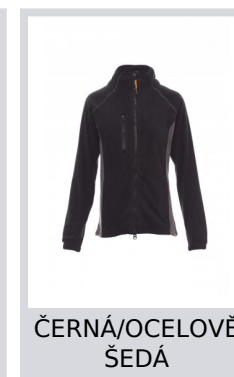

ASPEN+LADY

001005-0069

Dámská dvoubarevná vyštíhlená flísová bunda s 8mm černým plastovým celozipem, raglánové rukávy, stahovací šňůrka v pase, elastické stahovací manžety na zápěstí, dvě kapsy se skrytým zipem, jedna přední kapsa na zip, kontrastní výztuž límečku, zesílené švy.

Složení: 100% POLYESTER

Vzhled: FLÍS 288F

Hmotnost: 280 GR/MQ

Velikosti:

Obal: 1/10

VYROBENO: VYROBENO V ČINĚ

HS CODE: 61103099

Barvy

Návod na praní

Certifikace

Průvodce Velikostmi

International Sizes	XS		S		M		L		XL		XXL		3XL	
IT	34	36	38	40	42	44	46	48	50	52	54	56	58	60
FR - ES	30	32	34	36	38	40	42	44	46	48	50	52	54	56
DE	28	30	32	34	36	38	40	42	44	46	48	50	52	54
UK	2	4	6	8	10	12	14	16	18	20	22	24	26	28
(G) - cm	36	36	37	37	38,5	38,5	39,5	39,5	41	41	42	42	43	43
(G) - in	14	14	14½	14½	15	15	15½	15½	16	16	16½	16½	17	17
(A) - cm	72	76	80	84	88	92	96	100	104	108	112	116	120	124
(A) - in	28	30	31	33	35	36	37	39	41	42	44	45	47	48
(B) - cm	54	58	62	66	70	74	76	80	84	88	92	96	100	104
(B) - in	21	23	24	26	27	29	30	31	33	35	36	38	39	41
(C) - cm	80	84	88	92	96	100	104	108	112	116	120	124	128	132
(C) - in	31	33	35	36	38	39	41	42	44	45	47	48	50	51
(D) - cm	81	81	82	82	82	82	83	83	84	84	84	84	85	85
(D) - in	32	32	32	32	32	32	32	32	33	33	33	33	34	34
(E) - cm	160/175						168/185							
(E) - in	63/69						66/73