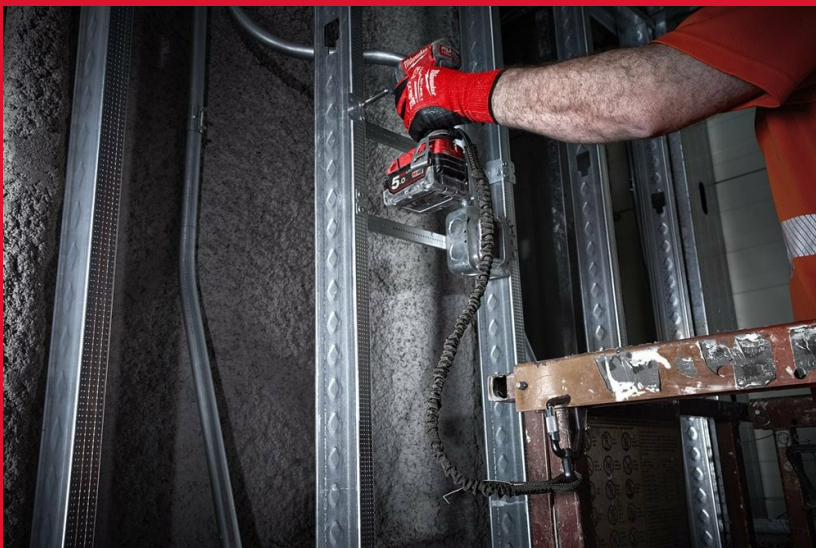

6.8kg Locking Tool Lanyard - 1pc

UZAMYKATELNÝ ZÁVĚS NÁŘADÍ

- Absorpce nárazů - postupně zpomaluje nářadí při pádu až k jeho zastavení
- Dvojitá karabinka - zajišťuje bezpečné připojení, které se nemůže uvolnit nebo náhodně vyklouznout
- Integrovaný 360° otočný kloub - zabraňuje zkroucení a zamotání, což umožňuje větší pohyblivost
- Barevné značení hmotnosti pro snadnou identifikaci nosnosti
- Vysoce univerzální řešení umožňuje připojení různého příslušenství k připnutí jakéhokoli nářadí k popruhům.