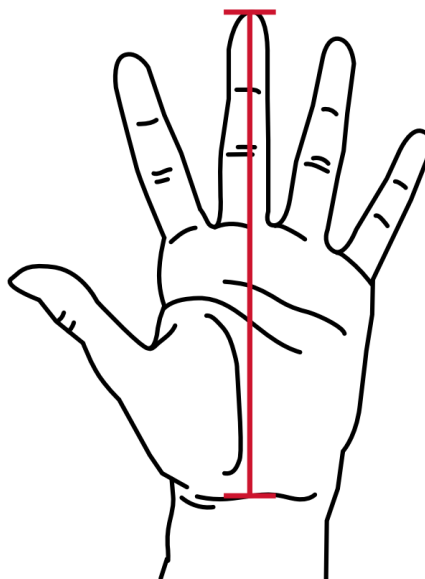

ŽENY

MILWAUKEE PRŮVODCE VELIKOSTMI

PROVEĎTE MĚŘENÍ UVEDENÝCH PARTII A
NAJĎĚTE SVOU VELIKOST

VELIKOST	S	M	L	XL	2XL
PRSA (cm/in)	84cm - 89cm 33" - 35"	89cm - 94cm 35" - 37"	94cm - 99cm 37" - 39"	99cm - 104cm 39" - 41"	104cm - 109cm 41" - 43"
PÁS (cm/in)	71cm - 76cm 28" - 30"	76cm - 81cm 30" - 32"	81cm - 86cm 32" - 34"	86cm - 91cm 34" - 36"	91cm - 96cm 36" - 38"
BOKY (cm/in)	87cm - 92cm 34" - 36"	92cm - 97cm 36" - 38"	97cm - 102cm 38" - 40"	102cm - 107cm 40" - 42"	107cm - 112cm 42" - 44"

MUŽI

MILWAUKEE PRŮVODCE VELIKOSTMI

PROVEĎTE MĚŘENÍ UVEDENÝCH PARTII A
NAJDĚTE SVOU VELIKOST

VELIKOST	S	M	L	XL	2XL
PRSA (cm/in)	97cm - 102cm 38" - 40"	102cm - 107cm 40" - 42"	107cm - 112cm 42" - 44"	112cm - 117cm 44" - 46"	117cm - 122cm 46" - 48"
PÁS (cm/in)	76cm - 81cm 30" - 32"	81cm - 86cm 32" - 34"	86cm - 91cm 34" - 36"	91cm - 96cm 36" - 38"	96cm - 101cm 38" - 40"

Nothing but **HEAVY DUTY.**™

MILWAUKEETOOL.CZ

RUKAVICE

MILWAUKEE PRŮVODCE VELIKOSTMI

ZMĚŘTE DÉLKU DLANĚ OD ZÁPĚSTÍ KE ŠPIČCE
PROSTŘEDNÍČKU

VELIKOST	M	L	XL	2XL
RUKA (cm/in)	19.1cm 7 ¹ / ₂ "	19.7cm 7 ³ / ₄ "	20.3cm 8"	20.9cm 8 ¹ / ₄ "

Milwaukee

Nothing but **HEAVY DUTY.**

MONTÉRKY

MILWAUKEE PRŮVODCE VELIKOSTMI

POKUD VYCHÁZÍ VAŠE VELIKOST MEZI DVĚMA
ROZMĚRY, VYBERTE SI VŽDY TEN VĚTŠÍ

VELIKOST	S	M	L	XL	2XL
PÁS (cm/in)	71cm - 76cm 28" - 30"	81cm - 86cm 32" - 34"	91cm - 96cm 36" - 38"	102cm - 107cm 40" - 42"	112cm - 117cm 44" - 46"