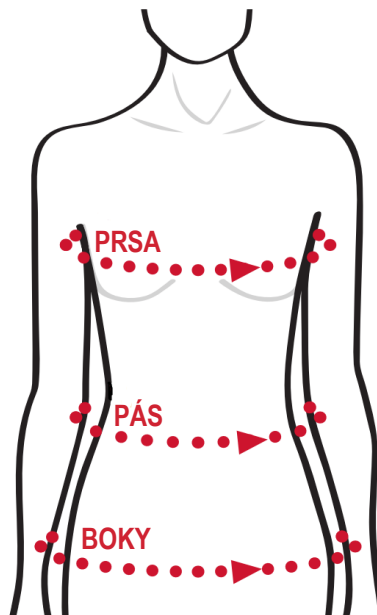

ŽENY

MILWAUKEE PRŮVODCE VELIKOSTMI

PROVEĎTE MĚŘENÍ UVEDENÝCH PARTII A
NAJĎĚTE SVOU VELIKOST

VELIKOST	S	M	L	XL	2XL
PRSA (cm/in)	84cm - 89cm 33" - 35"	89cm - 94cm 35" - 37"	94cm - 99cm 37" - 39"	99cm - 104cm 39" - 41"	104cm - 109cm 41" - 43"
PÁS (cm/in)	71cm - 76cm 28" - 30"	76cm - 81cm 30" - 32"	81cm - 86cm 32" - 34"	86cm - 91cm 34" - 36"	91cm - 96cm 36" - 38"
BOKY (cm/in)	87cm - 92cm 34" - 36"	92cm - 97cm 36" - 38"	97cm - 102cm 38" - 40"	102cm - 107cm 40" - 42"	107cm - 112cm 42" - 44"

The Milwaukee logo features the brand name in a stylized, red, cursive font. Below the text is a red lightning bolt graphic that extends from the 'M' and 'E'.

Nothing but **HEAVY DUTY.**

MILWAUKEETOOL.CZ

MUŽI

MILWAUKEE PRŮVODCE VELIKOSTMI

PROVEĎTE MĚŘENÍ UVEDENÝCH PARTII A
NAJDĚTE SVOU VELIKOST

VELIKOST	S	M	L	XL	2XL
PRSA (cm/in)	97cm - 102cm 38" - 40"	102cm - 107cm 40" - 42"	107cm - 112cm 42" - 44"	112cm - 117cm 44" - 46"	117cm - 122cm 46" - 48"
PÁS (cm/in)	76cm - 81cm 30" - 32"	81cm - 86cm 32" - 34"	86cm - 91cm 34" - 36"	91cm - 96cm 36" - 38"	96cm - 101cm 38" - 40"

Nothing but **HEAVY DUTY.**™

MILWAUKEETOOL.CZ

RUKAVICE

MILWAUKEE PRŮVODCE VELIKOSTMI

ZMĚŘTE DÉLKU DLANĚ OD ZÁPĚSTÍ KE ŠPIČCE
PROSTŘEDNÍČKU

VELIKOST	M	L	XL	2XL
RUKA (cm/in)	19.1cm 7 ¹ / ₂ "	19.7cm 7 ³ / ₄ "	20.3cm 8"	20.9cm 8 ¹ / ₄ "