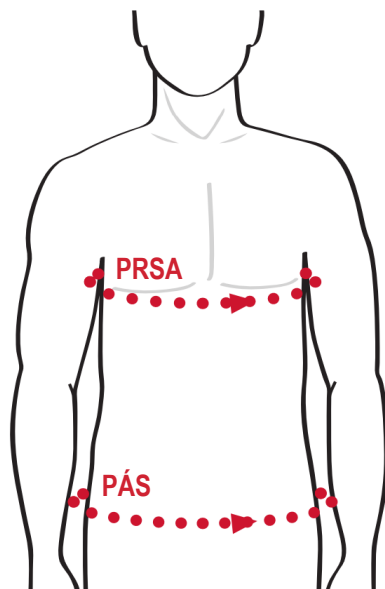

ŽENY

MILWAUKEE PRŮVODCE VELIKOSTMI

PROVEĎTE MĚŘENÍ UVEDENÝCH PARTII A
NAJĎĚTE SVOU VELIKOST

VELIKOST	S	M	L	XL	2XL
PRSA (cm/in)	84cm - 89cm 33" - 35"	89cm - 94cm 35" - 37"	94cm - 99cm 37" - 39"	99cm - 104cm 39" - 41"	104cm - 109cm 41" - 43"
PÁS (cm/in)	71cm - 76cm 28" - 30"	76cm - 81cm 30" - 32"	81cm - 86cm 32" - 34"	86cm - 91cm 34" - 36"	91cm - 96cm 36" - 38"
BOKY (cm/in)	87cm - 92cm 34" - 36"	92cm - 97cm 36" - 38"	97cm - 102cm 38" - 40"	102cm - 107cm 40" - 42"	107cm - 112cm 42" - 44"

The Milwaukee logo features the brand name in a stylized, red, cursive font. Below the text is a red lightning bolt graphic that extends from the 'M' and 'E'.

Nothing but **HEAVY DUTY.**

MILWAUKEETOOL.CZ

MUŽI

MILWAUKEE PRŮVODCE VELIKOSTMI

PROVEĎTE MĚŘENÍ UVEDENÝCH PARTII A
NAJDĚTE SVOU VELIKOST

VELIKOST	S	M	L	XL	2XL
PRSA (cm/in)	97cm - 102cm 38" - 40"	102cm - 107cm 40" - 42"	107cm - 112cm 42" - 44"	112cm - 117cm 44" - 46"	117cm - 122cm 46" - 48"
PÁS (cm/in)	76cm - 81cm 30" - 32"	81cm - 86cm 32" - 34"	86cm - 91cm 34" - 36"	91cm - 96cm 36" - 38"	96cm - 101cm 38" - 40"

Nothing but **HEAVY DUTY.**™

MILWAUKEETOOL.CZ

RUKAVICE

MILWAUKEE PRŮVODCE VELIKOSTMI

ZMĚŘTE DÉLKU DLANĚ OD ZÁPĚSTÍ KE ŠPIČCE
PROSTŘEDNÍČKU

VELIKOST	M	L	XL	2XL
RUKA (cm/in)	19.1cm 7 ¹ / ₂ "	19.7cm 7 ³ / ₄ "	20.3cm 8"	20.9cm 8 ¹ / ₄ "