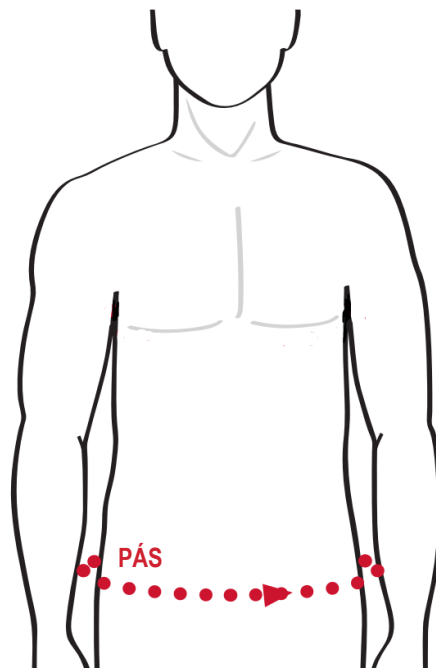

ŽENY

MILWAUKEE PRŮVODCE VELIKOSTMI

PROVEĎTE MĚŘENÍ UVEDENÝCH PARTII A
NAJĎĚTE SVOU VELIKOST

VELIKOST	S	M	L	XL	2XL
PRSA (cm/in)	84cm - 89cm 33" - 35"	89cm - 94cm 35" - 37"	94cm - 99cm 37" - 39"	99cm - 104cm 39" - 41"	104cm - 109cm 41" - 43"
PÁS (cm/in)	71cm - 76cm 28" - 30"	76cm - 81cm 30" - 32"	81cm - 86cm 32" - 34"	86cm - 91cm 34" - 36"	91cm - 96cm 36" - 38"
BOKY (cm/in)	87cm - 92cm 34" - 36"	92cm - 97cm 36" - 38"	97cm - 102cm 38" - 40"	102cm - 107cm 40" - 42"	107cm - 112cm 42" - 44"

MUŽI

MILWAUKEE PRŮVODCE VELIKOSTMI

PROVEĎTE MĚŘENÍ UVEDENÝCH PARTII A
NAJDĚTE SVOU VELIKOST

VELIKOST	S	M	L	XL	2XL
PRSA (cm/in)	97cm - 102cm 38" - 40"	102cm - 107cm 40" - 42"	107cm - 112cm 42" - 44"	112cm - 117cm 44" - 46"	117cm - 122cm 46" - 48"
PÁS (cm/in)	76cm - 81cm 30" - 32"	81cm - 86cm 32" - 34"	86cm - 91cm 34" - 36"	91cm - 96cm 36" - 38"	96cm - 101cm 38" - 40"

Nothing but **HEAVY DUTY.**™

MILWAUKEETOOL.CZ

RUKAVICE

MILWAUKEE PRŮVODCE VELIKOSTMI

ZMĚŘTE DÉLKU DLANĚ OD ZÁPĚSTÍ KE ŠPIČCE
PROSTŘEDNÍČKU

VELIKOST	M	L	XL	2XL
RUKA (cm/in)	19.1cm 7 ¹ / ₂ "	19.7cm 7 ³ / ₄ "	20.3cm 8"	20.9cm 8 ¹ / ₄ "

Milwaukee

Nothing but **HEAVY DUTY.**

MONTÉRKY

MILWAUKEE PRŮVODCE VELIKOSTMI

POKUD VYCHÁZÍ VAŠE VELIKOST MEZI DVĚMA
ROZMĚRY, VYBERTE SI VŽDY TEN VĚTŠÍ

VELIKOST	S	M	L	XL	2XL
PÁS (cm/in)	71cm - 76cm 28" - 30"	81cm - 86cm 32" - 34"	91cm - 96cm 36" - 38"	102cm - 107cm 40" - 42"	112cm - 117cm 44" - 46"