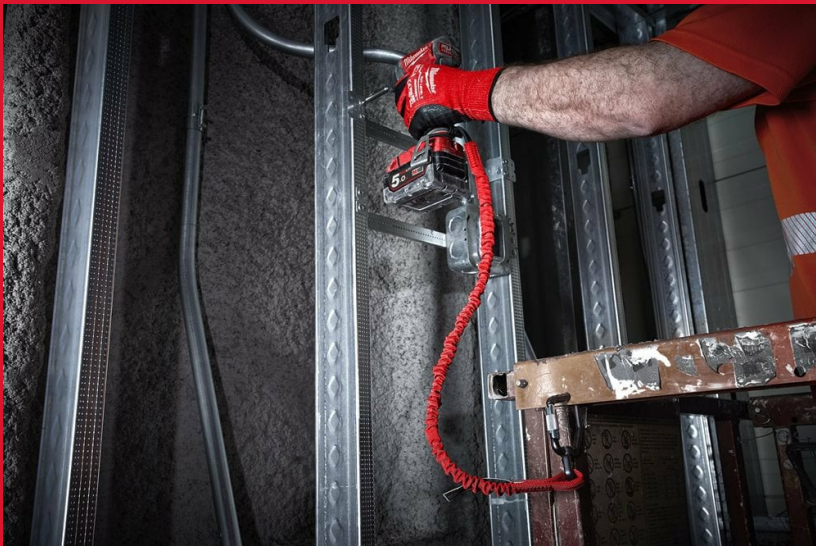

4.5kg Quick-Connect Locking Tool Lanyard - 1pc

UZAMYKATELNÝ ZÁVĚS NÁŘADÍ

- Absorpce nárazů - postupně zpomaluje nářadí při pádu až k jeho zastavení
- Dvojitá karabinka - zajišťuje bezpečné připojení, které se nemůže uvolnit nebo náhodně vyklouznout
- Integrovaný 360° otočný kloub - zabraňuje zkroucení a zamotání, což umožňuje větší pohyblivost
- Barevné značení hmotnosti pro snadnou identifikaci nosnosti
- Vysoce univerzální řešení umožňuje připojení různého příslušenství k připnutí jakéhokoli nářadí k popruhům.