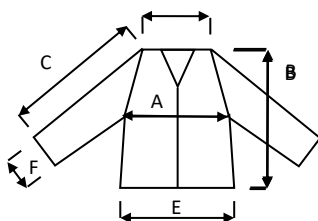

Scheda tecnica indumento/Garment technical data sheet - 04094B & 04094D

		Misure delle taglie/Size measurements [cm]				
Taglia/Size:	S	M	L	XL	XXL	XXXL
A. Torace/Chest:	108	112	116	122	128	134
B. Lunghezza tot./Back lenght:	65	67	69	72	74	76
C. Manica+Spalla/Sleeve+shoulder:	79	80,5	82	83,5	85	86,5
E. Fondo/Bottom :	102	106	110	116	122	128
F. Polsino/Sleeve opening:	9,5	9,5	10,5	10,5	11,5	11,5

Disegno e foto/Drawing and photo